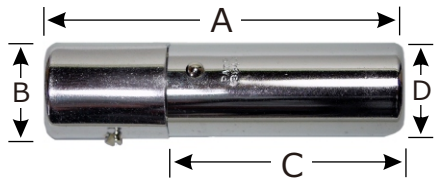

MSオートスタンプ実寸表

キャップをした状態です

キャップを外した状態です

		A	B	C	D	E	F	G	H	I	J	S
小判型	OS-01	64.0mm	15.7×16.0mm	40.0mm	14.4×12.1mm	72.5mm	53.0mm	10.8×8.9mm	10.2×8.3mm	11.7×9.7mm	12.8×10.5mm	21.0mm
3号丸	OS-03	63.0mm	15.0×15.9mm	40.0mm	14.1mm	75.0mm	53.0mm	11.0mm	10.3mm	12.0mm	13.1mm	22.0mm
4号丸	OS-04	68.5mm	19.5×21.3mm	40.0mm	18.7mm	92.0mm	61.0mm	14.7mm	13.8mm	16.3mm	17.2mm	31.0mm
5号丸	OS-05	71.0mm	22.4×24.0mm	47.0mm	21.5mm	95.0mm	63.5mm	16.2mm	15.4mm	19.2mm	20.1mm	32.0mm
6号丸	OS-06	70.0mm	25.5×27.0mm	45.0mm	24.5mm	93.0mm	64.0mm	19.4mm	18.5mm	22.3mm	23.3mm	31.0mm
8号丸	OS-08	90.0mm	キャップ無し		31.5mm	90.0mm	60.0mm	26.5mm	25.5mm	28.5mm	30.0mm	34.0mm
10号丸	OS-10	91.0mm	キャップ無し		38.0mm	91.0mm	60.0mm	32.5mm	31.4mm	34.6mm	36.0mm	33.5mm
4号丸日付	OSD-04	68.5mm	19.5×21.3mm	47.0mm	18.7mm	92.0mm	61.0mm	14.7mm	13.8mm	16.3mm	17.2mm	31.0mm
5号丸日付	OSD-05	71.0mm	22.4×24.0mm	47.0mm	21.5mm	95.0mm	63.5mm	16.2mm	15.4mm	19.2mm	20.1mm	32.0mm
6号丸日付	OSD-06	70.0mm	25.5×27.0mm	45.0mm	24.5mm	93.0mm	64.0mm	19.4mm	18.5mm	22.3mm	23.3mm	31.0mm
8号丸日付	OSD-08	91.0mm	キャップ無し		31.4mm	90.0mm	60.0mm	26.5mm	25.5mm	28.5mm	30.0mm	34.0mm
10号丸日付	OSD-10	91.0mm	キャップ無し		37.7mm	90.0mm	60.0mm	32.5mm	31.4mm	34.6mm	36.0mm	33.5mm