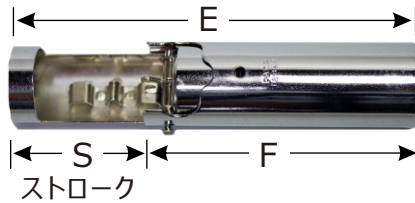

MSオートスタンプ実寸表

キャップをした状態です

キャップを外した状態です

		A	B	C	D	E	F	G	H	I	J	S
小判型	OS-01	64.0mm	15.7×16.0mm	40.0mm	14.4×12.1mm	72.5mm	53.0mm	10.8×8.9mm	10.2×8.3mm	11.7×9.7mm	12.8×10.5mm	21.0mm
3号丸	OS-03	63.0mm	15.0×15.9mm	40.0mm	14.1mm	75.0mm	53.0mm	11.0mm	10.3mm	12.0mm	13.1mm	22.0mm
4号丸	OS-04	68.5mm	19.5×21.3mm	40.0mm	18.7mm	92.0mm	61.0mm	14.7mm	13.8mm	16.3mm	17.2mm	31.0mm
5号丸	OS-05	71.0mm	22.4×24.0mm	47.0mm	21.5mm	95.0mm	63.5mm	16.2mm	15.4mm	19.2mm	20.1mm	32.0mm
6号丸	OS-06	70.0mm	25.5×27.0mm	45.0mm	24.5mm	93.0mm	64.0mm	19.4mm	18.5mm	22.3mm	23.3mm	31.0mm
8号丸	OS-08	90.0mm	キャップ無し		31.5mm	90.0mm	60.0mm	26.5mm	25.5mm	28.5mm	30.0mm	34.0mm
10号丸	OS-10	91.0mm	キャップ無し		38.0mm	91.0mm	60.0mm	32.5mm	31.4mm	34.6mm	36.0mm	33.5mm
4号丸日付	OSD-04	68.5mm	19.5×21.3mm	47.0mm	18.7mm	92.0mm	61.0mm	14.7mm	13.8mm	16.3mm	17.2mm	31.0mm
5号丸日付	OSD-05	71.0mm	22.4×24.0mm	47.0mm	21.5mm	95.0mm	63.5mm	16.2mm	15.4mm	19.2mm	20.1mm	32.0mm
6号丸日付	OSD-06	70.0mm	25.5×27.0mm	45.0mm	24.5mm	93.0mm	64.0mm	19.4mm	18.5mm	22.3mm	23.3mm	31.0mm
8号丸日付	OSD-08	91.0mm	キャップ無し		31.4mm	90.0mm	60.0mm	26.5mm	25.5mm	28.5mm	30.0mm	34.0mm
10号丸日付	OSD-10	91.0mm	キャップ無し		37.7mm	90.0mm	60.0mm	32.5mm	31.4mm	34.6mm	36.0mm	33.5mm