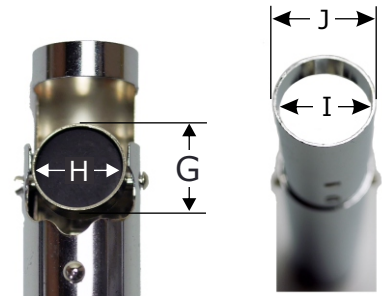

## MSオートスタンプ実寸表

キャップをした状態です

キャップを外した状態です

		A	B	C	D	E	F	G	H	I	J	S
小判型	OS-01	64.0mm	15.7×16.0mm	40.0mm	14.4×12.1mm	72.5mm	53.0mm	10.8×8.9mm	10.2×8.3mm	11.7×9.7mm	12.8×10.5mm	21.0mm
3号丸	OS-03	63.0mm	15.0×15.9mm	40.0mm	14.1mm	75.0mm	53.0mm	11.0mm	10.3mm	12.0mm	13.1mm	22.0mm
4号丸	OS-04	68.5mm	19.5×21.3mm	40.0mm	18.7mm	92.0mm	61.0mm	14.7mm	13.8mm	16.3mm	17.2mm	31.0mm
5号丸	OS-05	71.0mm	22.4×24.0mm	47.0mm	21.5mm	95.0mm	63.5mm	16.2mm	15.4mm	19.2mm	20.1mm	32.0mm
6号丸	OS-06	70.0mm	25.5×27.0mm	45.0mm	24.5mm	93.0mm	64.0mm	19.4mm	18.5mm	22.3mm	23.3mm	31.0mm
8号丸	OS-08	90.0mm	キャップ無し		31.5mm	90.0mm	60.0mm	26.5mm	25.5mm	28.5mm	30.0mm	34.0mm
10号丸	OS-10	91.0mm	キャップ無し		38.0mm	91.0mm	60.0mm	32.5mm	31.4mm	34.6mm	36.0mm	33.5mm
4号丸日付	OSD-04	68.5mm	19.5×21.3mm	47.0mm	18.7mm	92.0mm	61.0mm	14.7mm	13.8mm	16.3mm	17.2mm	31.0mm
5号丸日付	OSD-05	71.0mm	22.4×24.0mm	47.0mm	21.5mm	95.0mm	63.5mm	16.2mm	15.4mm	19.2mm	20.1mm	32.0mm
6号丸日付	OSD-06	70.0mm	25.5×27.0mm	45.0mm	24.5mm	93.0mm	64.0mm	19.4mm	18.5mm	22.3mm	23.3mm	31.0mm
8号丸日付	OSD-08	91.0mm	キャップ無し		31.4mm	90.0mm	60.0mm	26.5mm	25.5mm	28.5mm	30.0mm	34.0mm
10号丸日付	OSD-10	91.0mm	キャップ無し		37.7mm	90.0mm	60.0mm	32.5mm	31.4mm	34.6mm	36.0mm	33.5mm