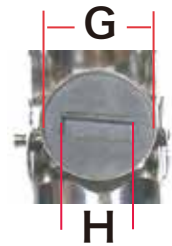

MSオートスタンプ実寸表

キャップをした状態です

キャップを外した状態です

A B C D E F G H

		A	B	C	D	E	F	G	H
小判型	OS-01	64.0mm	15.7×16.0mm	40.0mm	14.4×12.1mm	72.5mm	53.0mm	8.0×9.0mm	
3号丸	OS-03	63.0mm	15.0×15.9mm	40.0mm	14.1mm	75.0mm	53.0mm	10.0mm	
4号丸	OS-04	68.5mm	19.5×21.3mm	40.0mm	18.7mm	92.0mm	61.0mm	12.0mm	
5号丸	OS-05	71.0mm	22.4×24.0mm	47.0mm	21.5mm	95.0mm	63.5mm	15.0mm	
6号丸	OS-06	70.0mm	25.5×27.0mm	45.0mm	24.5mm	93.0mm	64.0mm	18.0mm	
8号丸	OS-08	90.0mm	キャップ無し		31.5mm	90.0mm	60.0mm	24.5mm	
10号丸	OS-10	91.0mm	キャップ無し		38.0mm	91.0mm	60.0mm	30.0mm	
4号丸日付	OSD-04	68.5mm	19.5×21.3mm	47.0mm	18.7mm	92.0mm	61.0mm	12.0mm	10.0×2.5mm
5号丸日付	OSD-05	71.0mm	22.4×24.0mm	47.0mm	21.5mm	95.0mm	63.5mm	15.0mm	10.0×2.5mm
6号丸日付	OSD-06	70.0mm	25.5×27.0mm	45.0mm	24.5mm	93.0mm	64.0mm	18.0mm	12.0×3.5mm
8号丸日付	OSD-08	91.0mm	キャップ無し		31.4mm	90.0mm	60.0mm	24.5mm	18.0×4.0mm
10号丸日付	OSD-10	91.0mm	キャップ無し		37.7mm	90.0mm	60.0mm	32.0mm	20.5×5.0mm

8号丸・10号丸キャップはございません。

重量 /g 含む箱

小判型	3号丸	4号丸	5号丸	6号丸	8号丸	10号丸	4号日付	5号丸日付	6号丸日付	8号丸日付	10号日付
19.6g	20.2g	36g	48g	56g	75g	102g	108g	116g	128g	188g	223g

静岡市呉服町名店街
 吉田印章堂
 静岡市葵区呉服町 2-2-2
 tel 054-253-3145
 fax054-251-7880
<http://yoshida8.jp>
 E-MAIL:yoshida@ck.tnc.ne.jp