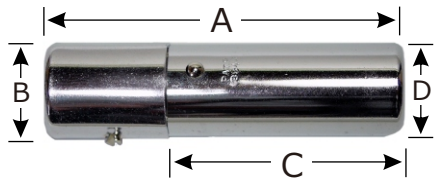

## MSオートスタンプ実寸表

キャップをした状態です

キャップを外した状態です

		A	B	C	D	E	F	G	H	I	J	S
小判型	OS-01	64.0mm	15.7×16.0mm	40.0mm	14.4×12.1mm	72.5mm	53.0mm	10.8×8.9mm	10.2×8.3mm	11.7×9.7mm	12.8×10.5mm	21.0mm
3号丸	OS-03	63.0mm	15.0×15.9mm	40.0mm	14.1mm	75.0mm	53.0mm	11.0mm	10.3mm	12.0mm	13.1mm	22.0mm
4号丸	OS-04	68.5mm	19.5×21.3mm	40.0mm	18.7mm	92.0mm	61.0mm	14.7mm	13.8mm	16.3mm	17.2mm	31.0mm
5号丸	OS-05	71.0mm	22.4×24.0mm	47.0mm	21.5mm	95.0mm	63.5mm	16.2mm	15.4mm	19.2mm	20.1mm	32.0mm
6号丸	OS-06	70.0mm	25.5×27.0mm	45.0mm	24.5mm	93.0mm	64.0mm	19.4mm	18.5mm	22.3mm	23.3mm	31.0mm
8号丸	OS-08	90.0mm	キャップ無し		31.5mm	90.0mm	60.0mm	26.5mm	25.5mm	28.5mm	30.0mm	34.0mm
10号丸	OS-10	91.0mm	キャップ無し		38.0mm	91.0mm	60.0mm	32.5mm	31.4mm	34.6mm	36.0mm	33.5mm
4号丸日付	OSD-04	68.5mm	19.5×21.3mm	47.0mm	18.7mm	92.0mm	61.0mm	14.7mm	13.8mm	16.3mm	17.2mm	31.0mm
5号丸日付	OSD-05	71.0mm	22.4×24.0mm	47.0mm	21.5mm	95.0mm	63.5mm	16.2mm	15.4mm	19.2mm	20.1mm	32.0mm
6号丸日付	OSD-06	70.0mm	25.5×27.0mm	45.0mm	24.5mm	93.0mm	64.0mm	19.4mm	18.5mm	22.3mm	23.3mm	31.0mm
8号丸日付	OSD-08	91.0mm	キャップ無し		31.4mm	90.0mm	60.0mm	26.5mm	25.5mm	28.5mm	30.0mm	34.0mm
10号丸日付	OSD-10	91.0mm	キャップ無し		37.7mm	90.0mm	60.0mm	32.5mm	31.4mm	34.6mm	36.0mm	33.5mm