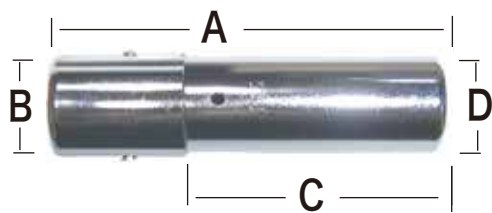

MSオートスタンプ実寸表

キャップをした状態です

キャップを外した状態です

A B C D E F G H

		A	B	C	D	E	F	G	H
小判型	OS-01	64.0mm	15.7×16.0mm	40.0mm	14.4×12.1mm	72.5mm	53.0mm	8.0×9.0mm	
3号丸	OS-03	63.0mm	15.0×15.9mm	40.0mm	14.1mm	75.0mm	53.0mm	10.0mm	
4号丸	OS-04	68.5mm	19.5×21.3mm	40.0mm	18.7mm	92.0mm	61.0mm	12.0mm	
5号丸	OS-05	71.0mm	22.4×24.0mm	47.0mm	21.5mm	95.0mm	63.5mm	15.0mm	
6号丸	OS-06	70.0mm	25.5×27.0mm	45.0mm	24.5mm	93.0mm	64.0mm	18.0mm	
8号丸	OS-08	90.0mm	キャップ無し		31.5mm	90.0mm	60.0mm	24.5mm	
10号丸	OS-10	91.0mm	キャップ無し		38.0mm	91.0mm	60.0mm	30.0mm	
4号丸日付	OSD-04	68.5mm	19.5×21.3mm	47.0mm	18.7mm	92.0mm	61.0mm	12.0mm	10.0×2.5mm
5号丸日付	OSD-05	71.0mm	22.4×24.0mm	47.0mm	21.5mm	95.0mm	63.5mm	15.0mm	10.0×2.5mm
6号丸日付	OSD-06	70.0mm	25.5×27.0mm	45.0mm	24.5mm	93.0mm	64.0mm	18.0mm	12.0×3.5mm
8号丸日付	OSD-08	91.0mm	キャップ無し		31.4mm	90.0mm	60.0mm	24.5mm	18.0×4.0mm
10号丸日付	OSD-10	91.0mm	キャップ無し		37.7mm	90.0mm	60.0mm	32.0mm	20.5×5.0mm