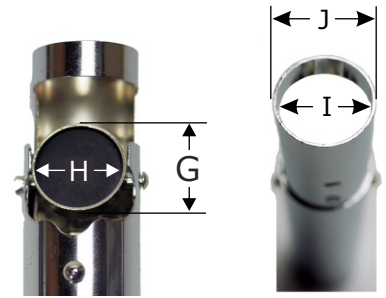

MSオートスタンプ実寸表

キャップをした状態です

キャップを外した状態です

		A	B	C	D	E	F	G	H	I	J	S
小判型	OS-01	64.0mm	15.7×16.0mm	40.0mm	14.4×12.1mm	72.5mm	53.0mm	10.8×8.9mm	10.2×8.3mm	11.7×9.7mm	12.8×10.5mm	21.0mm
3号丸	OS-03	63.0mm	15.0×15.9mm	40.0mm	14.1mm	75.0mm	53.0mm	11.0mm	10.3mm	12.0mm	13.1mm	22.0mm
4号丸	OS-04	68.5mm	19.5×21.3mm	40.0mm	18.7mm	92.0mm	61.0mm	14.7mm	13.8mm	16.3mm	17.2mm	31.0mm
5号丸	OS-05	71.0mm	22.4×24.0mm	47.0mm	21.5mm	95.0mm	63.5mm	16.2mm	15.4mm	19.2mm	20.1mm	32.0mm
6号丸	OS-06	70.0mm	25.5×27.0mm	45.0mm	24.5mm	93.0mm	64.0mm	19.4mm	18.5mm	22.3mm	23.3mm	31.0mm
8号丸	OS-08	90.0mm	キャップ無し		31.5mm	90.0mm	60.0mm	26.5mm	25.5mm	28.5mm	30.0mm	34.0mm
10号丸	OS-10	91.0mm	キャップ無し		38.0mm	91.0mm	60.0mm	32.5mm	31.4mm	34.6mm	36.0mm	33.5mm
4号丸日付	OSD-04	68.5mm	19.5×21.3mm	47.0mm	18.7mm	92.0mm	61.0mm	14.7mm	13.8mm	16.3mm	17.2mm	31.0mm
5号丸日付	OSD-05	71.0mm	22.4×24.0mm	47.0mm	21.5mm	95.0mm	63.5mm	16.2mm	15.4mm	19.2mm	20.1mm	32.0mm
6号丸日付	OSD-06	70.0mm	25.5×27.0mm	45.0mm	24.5mm	93.0mm	64.0mm	19.4mm	18.5mm	22.3mm	23.3mm	31.0mm
8号丸日付	OSD-08	91.0mm	キャップ無し		31.4mm	90.0mm	60.0mm	26.5mm	25.5mm	28.5mm	30.0mm	34.0mm
10号丸日付	OSD-10	91.0mm	キャップ無し		37.7mm	90.0mm	60.0mm	32.5mm	31.4mm	34.6mm	36.0mm	33.5mm