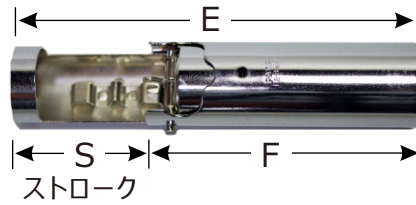

MSオートスタンプ実寸表

キャップをした状態です

キャップを外した状態です

		A	B	C	D	E	F	G	H	I	J	S
小判型	OS-01	64.0mm	15.7×16.0mm	40.0mm	14.4×12.1mm	72.5mm	53.0mm	10.8×8.9mm	10.2×8.3mm	11.7×9.7mm	12.8×10.5mm	21.0mm
3号丸	OS-03	63.0mm	15.0×15.9mm	40.0mm	14.1mm	75.0mm	53.0mm	11.0mm	10.3mm	12.0mm	13.1mm	22.0mm
4号丸	OS-04	68.5mm	19.5×21.3mm	40.0mm	18.7mm	92.0mm	61.0mm	14.7mm	13.8mm	16.3mm	17.2mm	31.0mm
5号丸	OS-05	71.0mm	22.4×24.0mm	47.0mm	21.5mm	95.0mm	63.5mm	16.2mm	15.4mm	19.2mm	20.1mm	32.0mm
6号丸	OS-06	70.0mm	25.5×27.0mm	45.0mm	24.5mm	93.0mm	64.0mm	19.4mm	18.5mm	22.3mm	23.3mm	31.0mm
8号丸	OS-08	90.0mm	キャップ無し		31.5mm	90.0mm	60.0mm	26.5mm	25.5mm	28.5mm	30.0mm	34.0mm
10号丸	OS-10	91.0mm	キャップ無し		38.0mm	91.0mm	60.0mm	32.5mm	31.4mm	34.6mm	36.0mm	33.5mm
4号丸日付	OSD-04	68.5mm	19.5×21.3mm	47.0mm	18.7mm	92.0mm	61.0mm	14.7mm	13.8mm	16.3mm	17.2mm	31.0mm
5号丸日付	OSD-05	71.0mm	22.4×24.0mm	47.0mm	21.5mm	95.0mm	63.5mm	16.2mm	15.4mm	19.2mm	20.1mm	32.0mm
6号丸日付	OSD-06	70.0mm	25.5×27.0mm	45.0mm	24.5mm	93.0mm	64.0mm	19.4mm	18.5mm	22.3mm	23.3mm	31.0mm
8号丸日付	OSD-08	91.0mm	キャップ無し		31.4mm	90.0mm	60.0mm	26.5mm	25.5mm	28.5mm	30.0mm	34.0mm
10号丸日付	OSD-10	91.0mm	キャップ無し		37.7mm	90.0mm	60.0mm	32.5mm	31.4mm	34.6mm	36.0mm	33.5mm