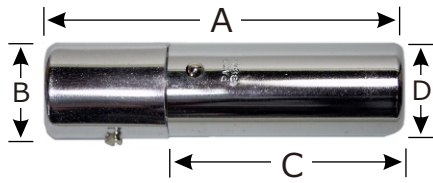

MSオートスタンプ実寸表

キャップをした状態です

キャップを外した状態です

		A	B	C	D	E	F	G	H	I	J	S
小判型	OS-01	64.0mm	15.7×16.0mm	40.0mm	14.4×12.1mm	72.5mm	53.0mm	10.8×8.9mm	10.2×8.3mm	11.7×9.7mm	12.8×10.5mm	21.0mm
3号丸	OS-03	63.0mm	15.0×15.9mm	40.0mm	14.1mm	75.0mm	53.0mm	11.0mm	10.3mm	12.0mm	13.1mm	22.0mm
4号丸	OS-04	68.5mm	19.5×21.3mm	40.0mm	18.7mm	92.0mm	61.0mm	14.7mm	13.8mm	16.3mm	17.2mm	31.0mm
5号丸	OS-05	71.0mm	22.4×24.0mm	47.0mm	21.5mm	95.0mm	63.5mm	16.2mm	15.4mm	19.2mm	20.1mm	32.0mm
6号丸	OS-06	70.0mm	25.5×27.0mm	45.0mm	24.5mm	93.0mm	64.0mm	19.4mm	18.5mm	22.3mm	23.3mm	31.0mm
8号丸	OS-08	90.0mm	キャップ無し		31.5mm	90.0mm	60.0mm	26.5mm	25.5mm	28.5mm	30.0mm	34.0mm
10号丸	OS-10	91.0mm	キャップ無し		38.0mm	91.0mm	60.0mm	32.5mm	31.4mm	34.6mm	36.0mm	33.5mm
4号丸日付	OSD-04	68.5mm	19.5×21.3mm	47.0mm	18.7mm	92.0mm	61.0mm	14.7mm	13.8mm	16.3mm	17.2mm	31.0mm
5号丸日付	OSD-05	71.0mm	22.4×24.0mm	47.0mm	21.5mm	95.0mm	63.5mm	16.2mm	15.4mm	19.2mm	20.1mm	32.0mm
6号丸日付	OSD-06	70.0mm	25.5×27.0mm	45.0mm	24.5mm	93.0mm	64.0mm	19.4mm	18.5mm	22.3mm	23.3mm	31.0mm
8号丸日付	OSD-08	91.0mm	キャップ無し		31.4mm	90.0mm	60.0mm	26.5mm	25.5mm	28.5mm	30.0mm	34.0mm
10号丸日付	OSD-10	91.0mm	キャップ無し		37.7mm	90.0mm	60.0mm	32.5mm	31.4mm	34.6mm	36.0mm	33.5mm