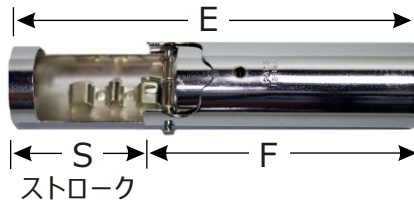

## MSオートスタンプ実寸表

キャップをした状態です

キャップを外した状態です

		A	B	C	D	E	F	G	H	I	J	S
小判型	OS-01	64.0mm	15.7×16.0mm	40.0mm	14.4×12.1mm	72.5mm	53.0mm	10.8×8.9mm	10.2×8.3mm	11.7×9.7mm	12.8×10.5mm	21.0mm
3号丸	OS-03	63.0mm	15.0×15.9mm	40.0mm	14.1mm	75.0mm	53.0mm	11.0mm	10.3mm	12.0mm	13.1mm	22.0mm
4号丸	OS-04	68.5mm	19.5×21.3mm	40.0mm	18.7mm	92.0mm	61.0mm	14.7mm	13.8mm	16.3mm	17.2mm	31.0mm
5号丸	OS-05	71.0mm	22.4×24.0mm	47.0mm	21.5mm	95.0mm	63.5mm	16.2mm	15.4mm	19.2mm	20.1mm	32.0mm
6号丸	OS-06	70.0mm	25.5×27.0mm	45.0mm	24.5mm	93.0mm	64.0mm	19.4mm	18.5mm	22.3mm	23.3mm	31.0mm
8号丸	OS-08	90.0mm	キャップ無し		31.5mm	90.0mm	60.0mm	26.5mm	25.5mm	28.5mm	30.0mm	34.0mm
10号丸	OS-10	91.0mm	キャップ無し		38.0mm	91.0mm	60.0mm	32.5mm	31.4mm	34.6mm	36.0mm	33.5mm
4号丸日付	OSD-04	68.5mm	19.5×21.3mm	47.0mm	18.7mm	92.0mm	61.0mm	14.7mm	13.8mm	16.3mm	17.2mm	31.0mm
5号丸日付	OSD-05	71.0mm	22.4×24.0mm	47.0mm	21.5mm	95.0mm	63.5mm	16.2mm	15.4mm	19.2mm	20.1mm	32.0mm
6号丸日付	OSD-06	70.0mm	25.5×27.0mm	45.0mm	24.5mm	93.0mm	64.0mm	19.4mm	18.5mm	22.3mm	23.3mm	31.0mm
8号丸日付	OSD-08	91.0mm	キャップ無し		31.4mm	90.0mm	60.0mm	26.5mm	25.5mm	28.5mm	30.0mm	34.0mm
10号丸日付	OSD-10	91.0mm	キャップ無し		37.7mm	90.0mm	60.0mm	32.5mm	31.4mm	34.6mm	36.0mm	33.5mm