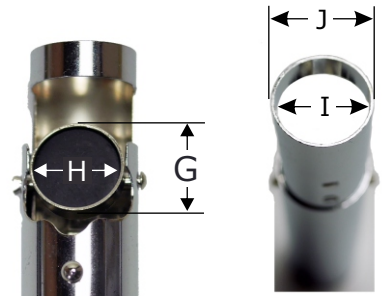

MSオートスタンプ実寸表

キャップをした状態です

キャップを外した状態です

		A	B	C	D	E	F	G	H	I	J	S
小判型	OS-01	64.0mm	15.7×16.0mm	40.0mm	14.4×12.1mm	72.5mm	53.0mm	10.8×8.9mm	10.2×8.3mm	11.7×9.7mm	12.8×10.5mm	21.0mm
3号丸	OS-03	63.0mm	15.0×15.9mm	40.0mm	14.1mm	75.0mm	53.0mm	11.0mm	10.3mm	12.0mm	13.1mm	22.0mm
4号丸	OS-04	68.5mm	19.5×21.3mm	40.0mm	18.7mm	92.0mm	61.0mm	14.7mm	13.8mm	16.3mm	17.2mm	31.0mm
5号丸	OS-05	71.0mm	22.4×24.0mm	47.0mm	21.5mm	95.0mm	63.5mm	16.2mm	15.4mm	19.2mm	20.1mm	32.0mm
6号丸	OS-06	70.0mm	25.5×27.0mm	45.0mm	24.5mm	93.0mm	64.0mm	19.4mm	18.5mm	22.3mm	23.3mm	31.0mm
8号丸	OS-08	90.0mm	キャップ無し		31.5mm	90.0mm	60.0mm	26.5mm	25.5mm	28.5mm	30.0mm	34.0mm
10号丸	OS-10	91.0mm	キャップ無し		38.0mm	91.0mm	60.0mm	32.5mm	31.4mm	34.6mm	36.0mm	33.5mm
4号丸日付	OSD-04	68.5mm	19.5×21.3mm	47.0mm	18.7mm	92.0mm	61.0mm	14.7mm	13.8mm	16.3mm	17.2mm	31.0mm
5号丸日付	OSD-05	71.0mm	22.4×24.0mm	47.0mm	21.5mm	95.0mm	63.5mm	16.2mm	15.4mm	19.2mm	20.1mm	32.0mm
6号丸日付	OSD-06	70.0mm	25.5×27.0mm	45.0mm	24.5mm	93.0mm	64.0mm	19.4mm	18.5mm	22.3mm	23.3mm	31.0mm
8号丸日付	OSD-08	91.0mm	キャップ無し		31.4mm	90.0mm	60.0mm	26.5mm	25.5mm	28.5mm	30.0mm	34.0mm
10号丸日付	OSD-10	91.0mm	キャップ無し		37.7mm	90.0mm	60.0mm	32.5mm	31.4mm	34.6mm	36.0mm	33.5mm