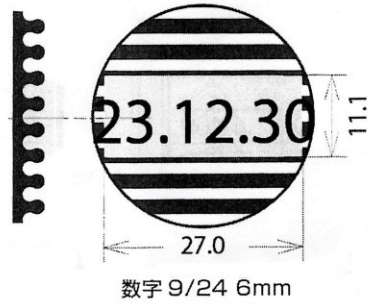

オートスタンプ リブベース

MS オートスタンプ 10号 30mm 丸 8山 文字配列参考
2本足2段谷中心

MS オートスタンプ 8号 24mm 丸 文字配列参考
2本足2段

連結ベースの中心を、谷、山、に変更する事で文字位置が変わります。

MS オートスタンプ 6号 18mm 丸 6山 文字配列見本
2本足1段 (山中心)

MS オートスタンプ 5号 15mm 丸 4山
2本足1段 (山中心)

MS オートスタンプ 4号 12mm 3山
2本足1行 (山中心)