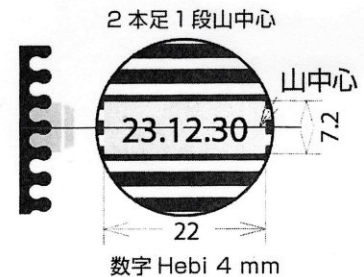

オートスタンプ リブベース

MS オートスタンプ 10号 30mm 丸 8山 文字配列参考
2本足2段谷中心

MS オートスタンプ 8号 24mm 丸 文字配列参考
2本足2段

連結ベースの中心を、谷、山、に変更する事で文字位置が変わります。

MS オートスタンプ 6号 18mm 丸 6山 文字配列見本
2本足1段 (山中心)

MS オートスタンプ 5号 15mm 丸 4山
2本足1段 (山中心)

MS オートスタンプ 4号 12mm 3山
2本足1行 (山中心)