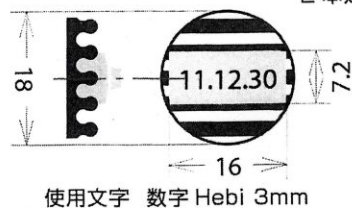

オートスタンプ リブベース

MS オートスタンプ 10号 30mm 丸 8山 文字配列参考
2本足2段谷中心

MS オートスタンプ 8号 24mm 丸 文字配列参考
2本足2段

連結ベースの中心を、谷、山、に変更する事で文字位置が変わります。

MS オートスタンプ 6号 18mm 丸 6山 文字配列見本
2本足1段 (山中心)

MS オートスタンプ 5号 15mm 丸 4山
2本足1段 (山中心)

MS オートスタンプ 4号 12mm 3山
2本足1行 (山中心)