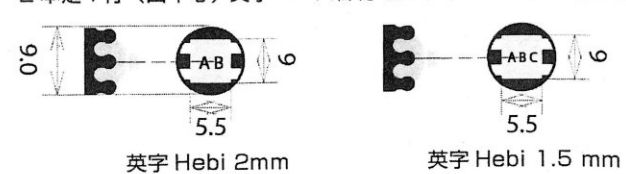

MS オートスタンプ 3号 9 mm 丸 3山

2本足1行 (山中心) 文字ベース部分をカットする必要が有ります