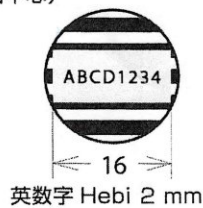

オートスタンプ リブベース

MS オートスタンプ 10号 30mm 丸 8山 文字配列参考
2本足2段谷中心

MS オートスタンプ 8号 24mm 丸 文字配列参考
2本足2段

連結ベースの中心を、谷、山、に変更する事で文字位置が変わります。

MS オートスタンプ 6号 18mm 丸 6山 文字配列見本
2本足1段 (山中心)

MS オートスタンプ 5号 15mm 丸 4山
2本足1段 (山中心)

MS オートスタンプ 4号 12mm 3山
2本足1行 (山中心)