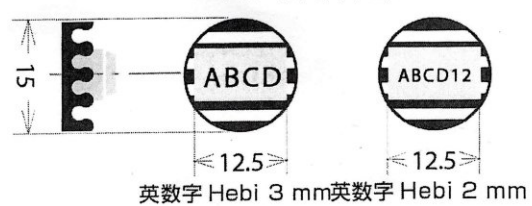

オートスタンプ リブベース

MS オートスタンプ 10号 30mm 丸 8山 文字配列参考
2本足2段谷中心

MS オートスタンプ 8号 24mm 丸 文字配列参考
2本足2段

連結ベースの中心を、谷、山、に変更する事で文字位置が変わります。

MS オートスタンプ 6号 18mm 丸 6山 文字配列見本
2本足1段 (山中心)

MS オートスタンプ 5号 15mm 丸 4山
2本足1段 (山中心)

MS オートスタンプ 4号 12mm 3山
2本足1行 (山中心)