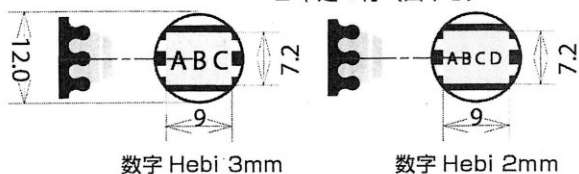

オートスタンプ リブベース

MS オートスタンプ 10号 30mm 丸 8山 文字配列参考
2本足2段谷中心

MS オートスタンプ 8号 24mm 丸 文字配列参考
2本足2段

連結ベースの中心を、谷、山、に変更する事で文字位置が変わります。

MS オートスタンプ 6号 18mm 丸 6山 文字配列見本
2本足1段 (山中心)

MS オートスタンプ 5号 15mm 丸 4山
2本足1段 (山中心)

MS オートスタンプ 4号 12mm 3山
2本足1行 (山中心)